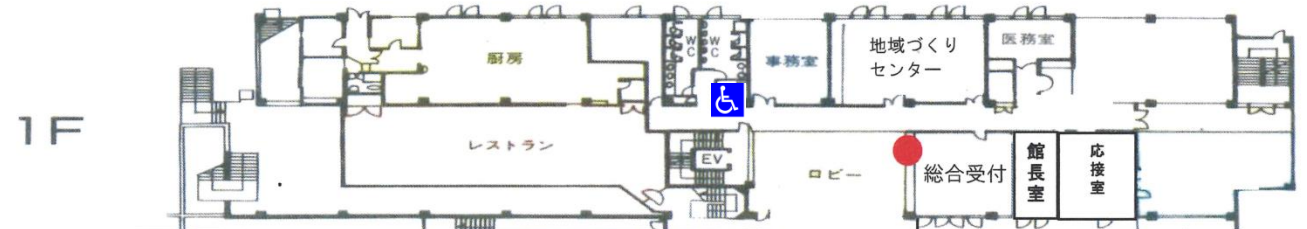

四街道市文化センター 連結平面図

会館棟

ホール棟