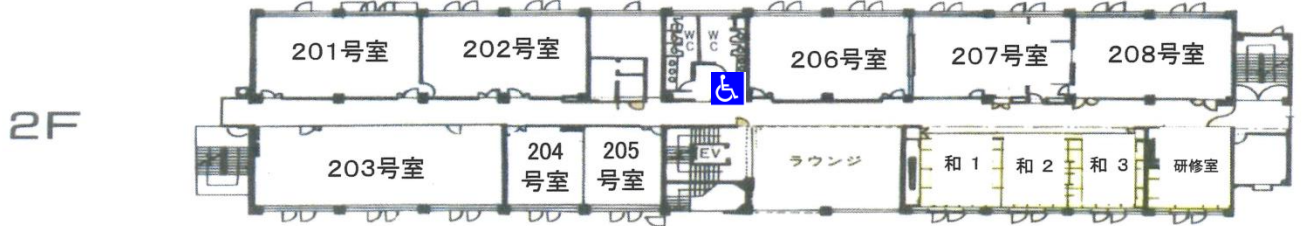

四街道市文化センター 連結平面図

会館棟

ホール棟