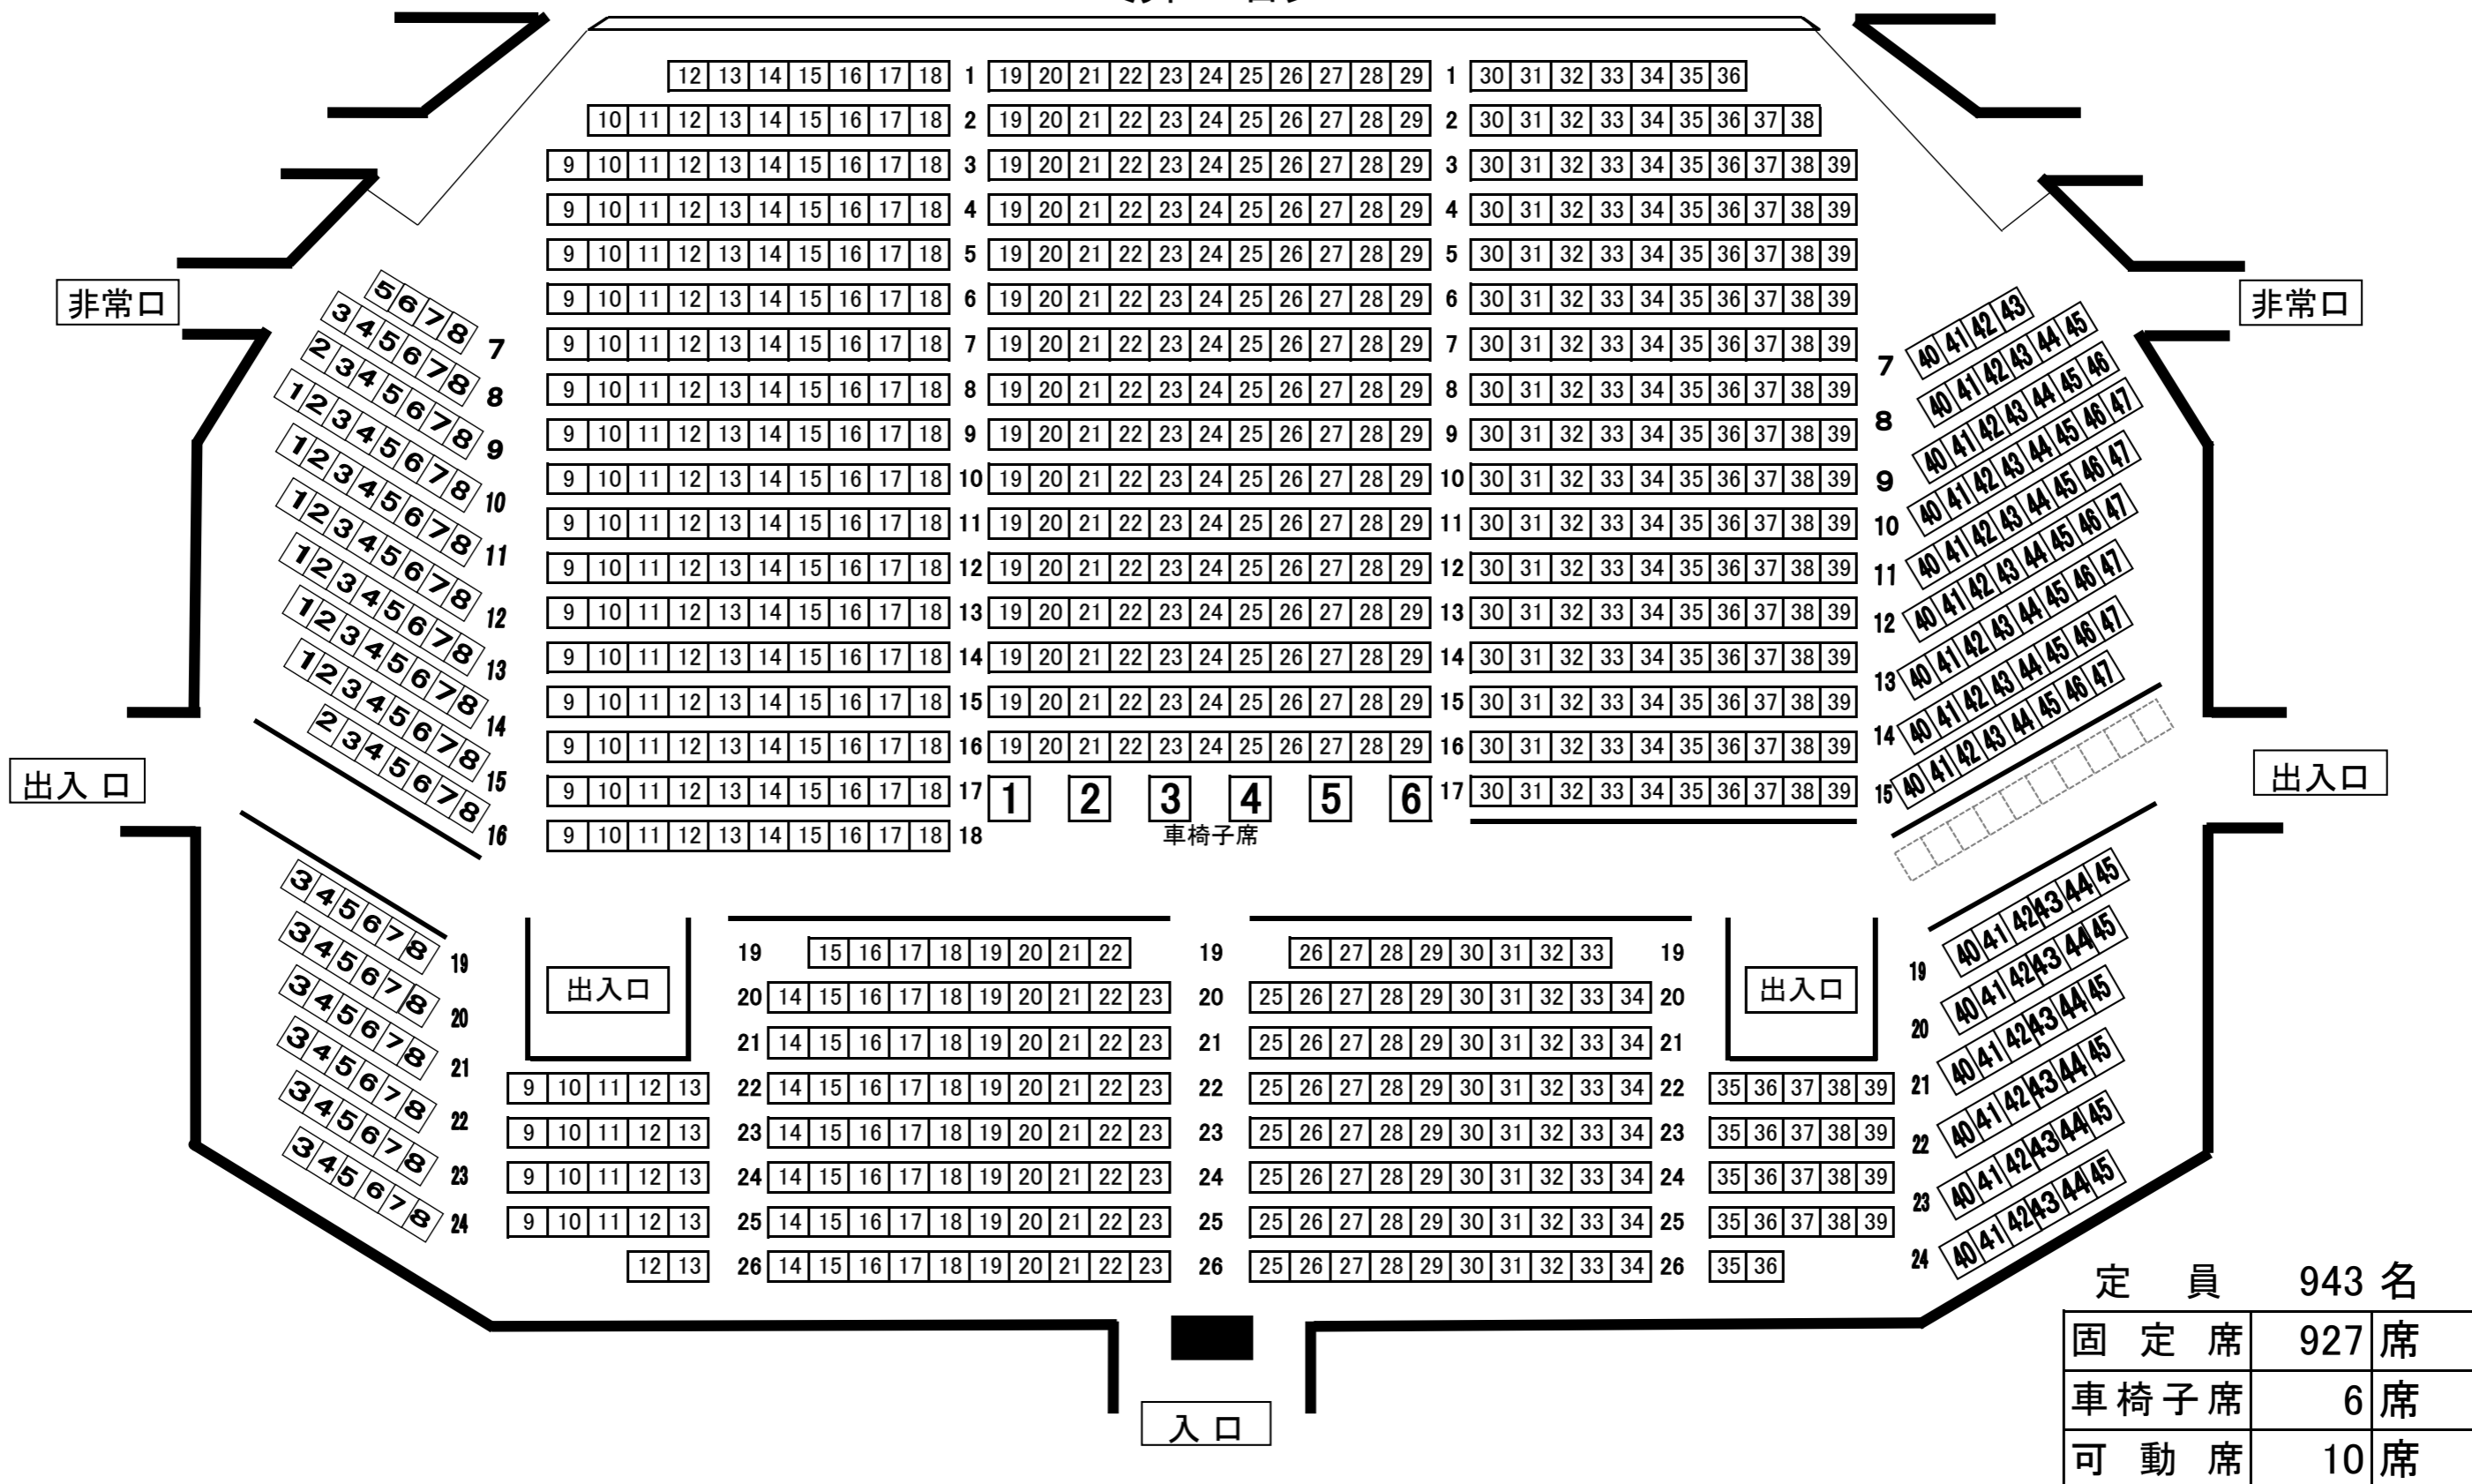

四街道市文化センター客席図

[舞 台]

定員	943名
固定席	927席
車椅子席	6席
可動席	10席